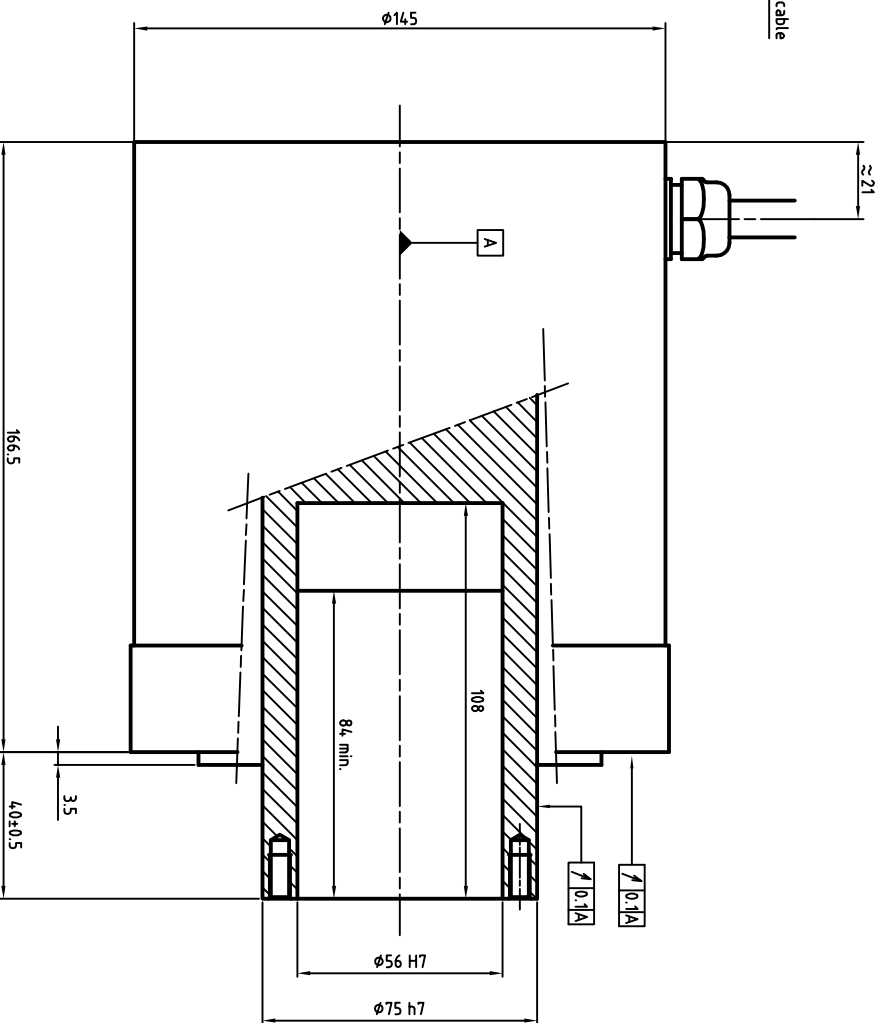

ENCODER SIGNAL COLORS

Wires colors	ERN1387	ERN1381	ECN1313	EON1325
White	A+	0V	Up	Up
Brown	A-	Up	0V	0V
Green	R+	A+	A+	A+
Yellow	R-	A-	A-	A-
Pink	D+	B-	B-	B-
Grey	D-	B+	B+	B+
Blue	C+	R+	DATA+	DATA+
Red	C-	R-	DATA-	DATA-
Black	Thermal	Thermal	CLOCK+	CLOCK+
Violet	Thermal	Thermal	CLOCK-	CLOCK-
Grey/Pink	B+	N/A	Thermal	Thermal
Red/Blue	B-	N/A	Thermal	Thermal
White/Green	0V	N/A	N/A	N/A
Brown/Green	Up	N/A	N/A	N/A